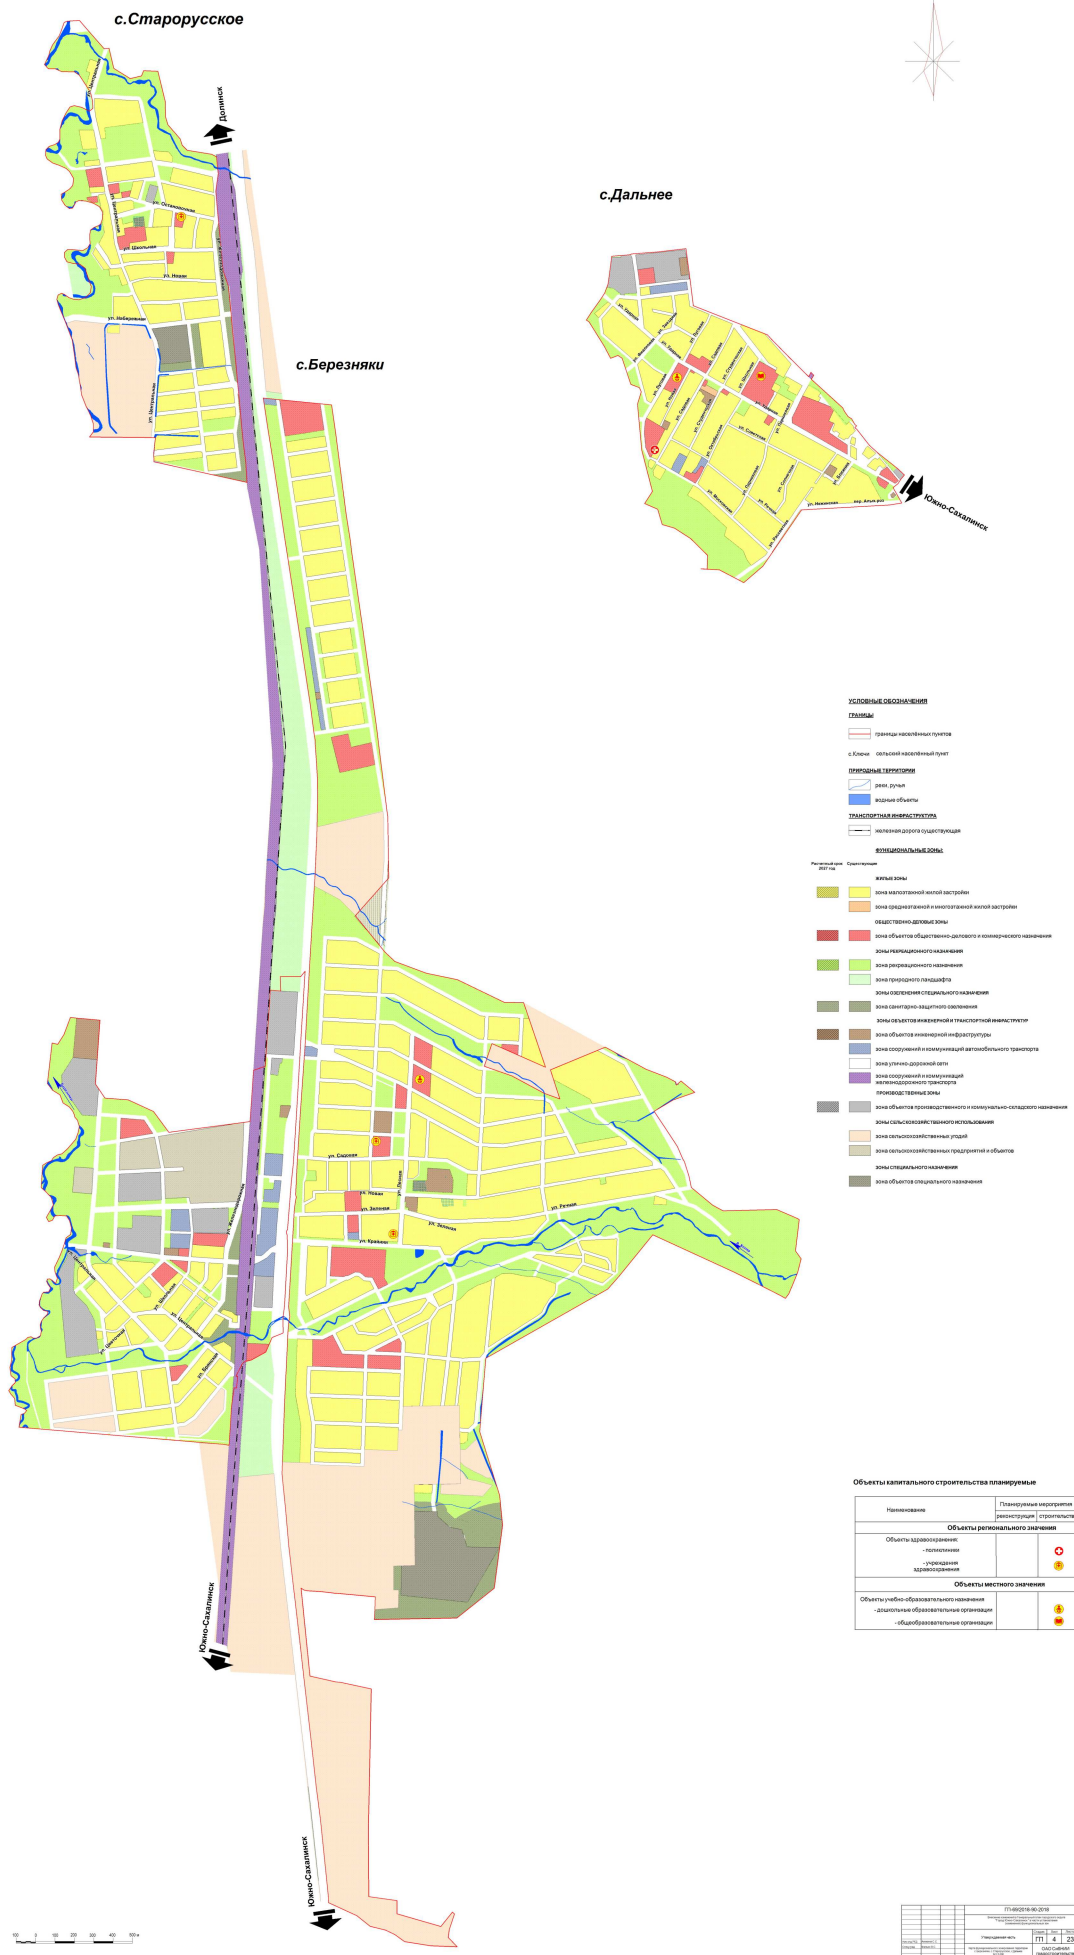

**КАРТА ФУНКЦИОНАЛЬНОГО ЗОНИРОВАНИЯ ТЕРРИТОРИИ
С.БЕРЕЗНЯКИ, С.СТАРОРУССКОЕ, С.ДАЛЬНЕЕ**
M1:5 000