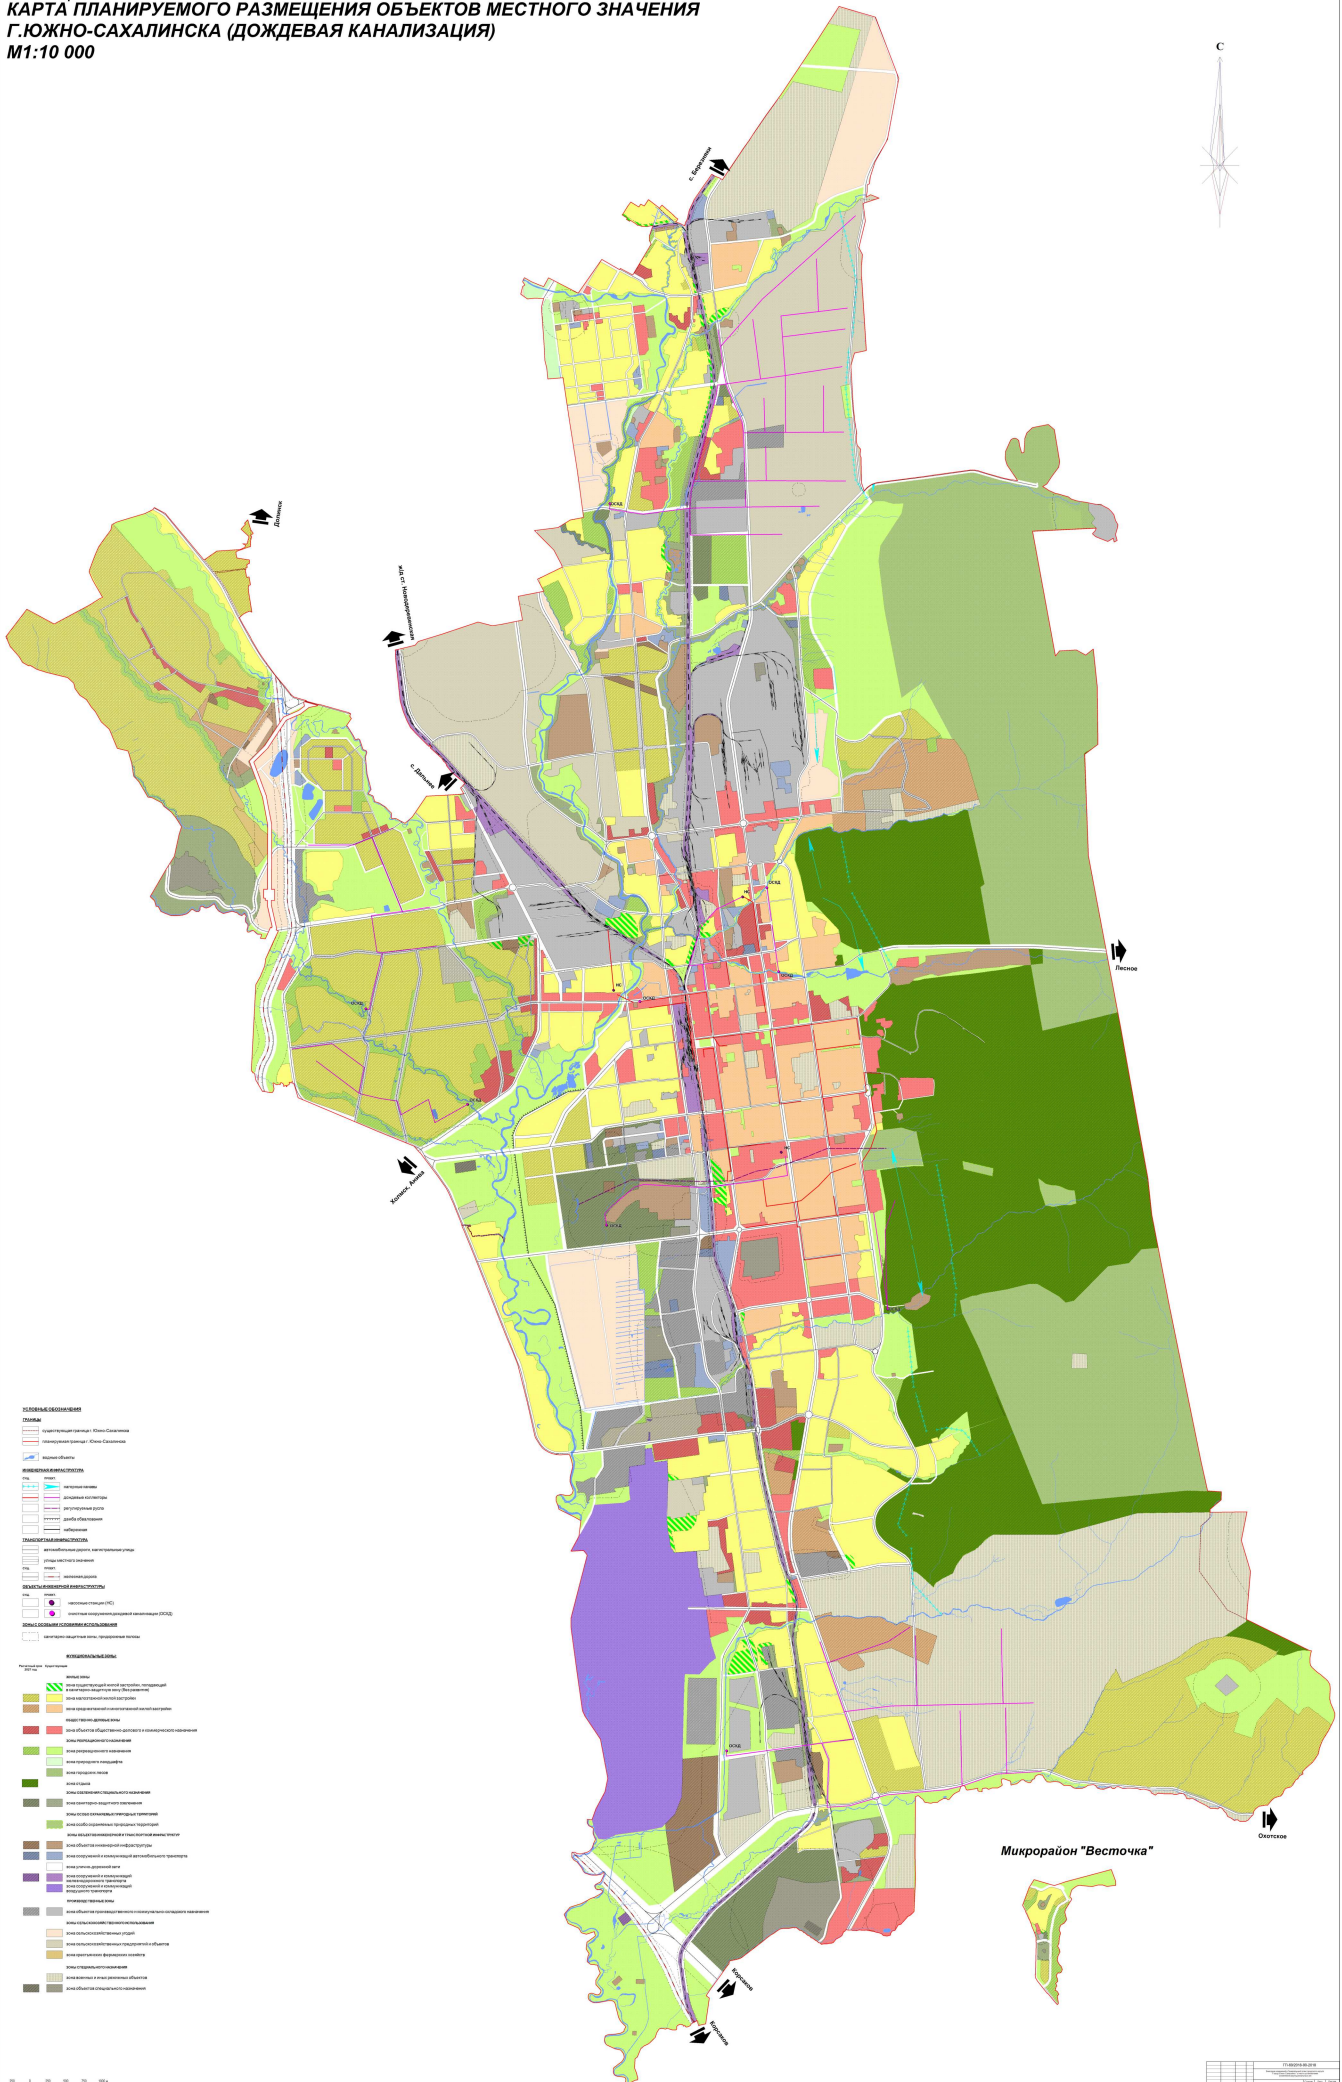

**ВНЕСЕНИЕ ИЗМЕНЕНИЙ В ГЕНЕРАЛЬНЫЙ ПЛАН ГОРОДСКОГО ОКРУГА
"ГОРОД ЮЖНО-САХАЛИНСК" В ЧАСТИ УСТАНОВЛЕНИЯ (ИЗМЕНЕНИЯ)
ФУНКЦИОНАЛЬНЫХ ЗОН
КАРТА ПЛАНИРУЕМОГО РАЗМЕЩЕНИЯ ОБЪЕКТОВ МЕСТНОГО ЗНАЧЕНИЯ
Г.ЮЖНО-САХАЛИНСКА (ДОЖДЕВАЯ КАНАЛИЗАЦИЯ)
М1:10 000**

Микрорайон "Восточка"

№	Наименование	Дата
1		
2		
3		