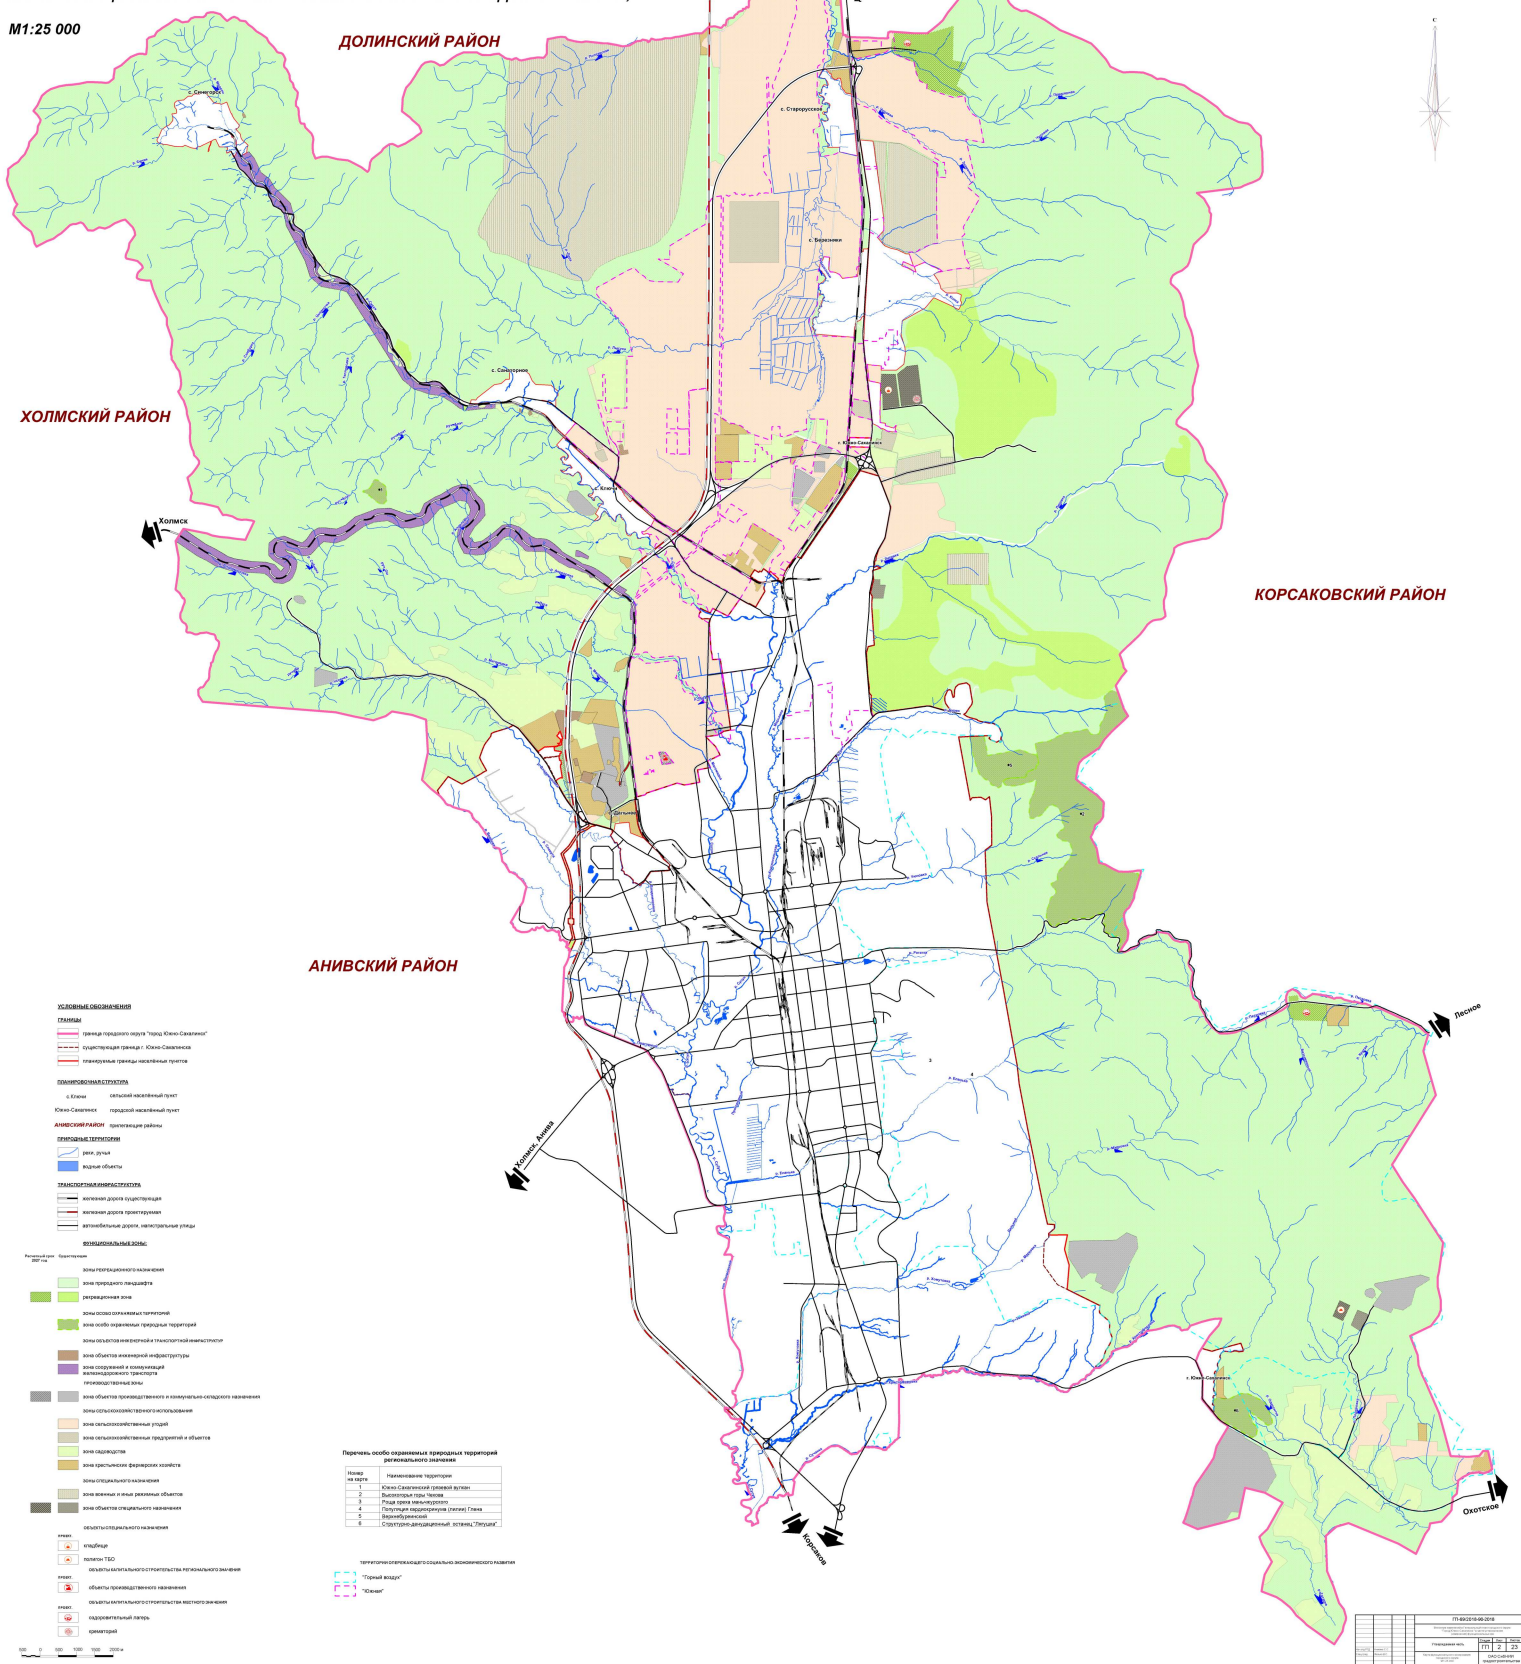

ВНЕСЕНИЕ ИЗМЕНЕНИЙ В ГЕНЕРАЛЬНЫЙ ПЛАН ГОРОДСКОГО ОКРУГА
"ГОРОД ЮЖНО-САХАЛИНСК" В ЧАСТИ УСТАНОВЛЕНИЯ (ИЗМЕНЕНИЯ)
ФУНКЦИОНАЛЬНЫХ ЗОН

КАРТА ФУНКЦИОНАЛЬНОГО ЗОНИРОВАНИЯ ТЕРРИТОРИИ ГОРОДСКОГО ОКРУГА,

M1:25 000

Приложение 3
к решению Городской Думы города Южно-Сахалинска
от _____ № _____

ДОЛИНСКИЙ РАЙОН

ХОЛМСКИЙ РАЙОН

КОРСАКОВСКИЙ РАЙОН

АНИВСКИЙ РАЙОН

1. **УСЛОВНЫЕ ОБОЗНАЧЕНИЯ**
2. **ГРАНИЦЫ**
3. граница городского округа "Город Южно-Сахалинск"
   - границы городских районов: Южно-Сахалинск
   - границы городских населенных пунктов
4. **ОБЪЕКТЫ ИНФРАСТРУКТУРЫ**
- с. Южно-Сахалинск: с. Южно-Сахалинск, с. Южно-Сахалинск
  - с. Южно-Сахалинск: с. Южно-Сахалинск, с. Южно-Сахалинск
  - с. Южно-Сахалинск: с. Южно-Сахалинск, с. Южно-Сахалинск
6. **АНИВСКИЙ РАЙОН** (границы районов)
7. **ПРИРОДНЫЕ ТЕРРИТОРИИ**
8. заповедники
   - заповедники
   - заповедники
9. **ОБЪЕКТЫ ИНФРАСТРУКТУРЫ**
10. автомагистраль
    - автомагистраль
    - автомагистраль
11. **ОБЪЕКТЫ ИНФРАСТРУКТУРЫ**
12. автомагистраль
    - автомагистраль
    - автомагистраль
13. **ОБЪЕКТЫ ИНФРАСТРУКТУРЫ**
14. автомагистраль
    - автомагистраль
    - автомагистраль