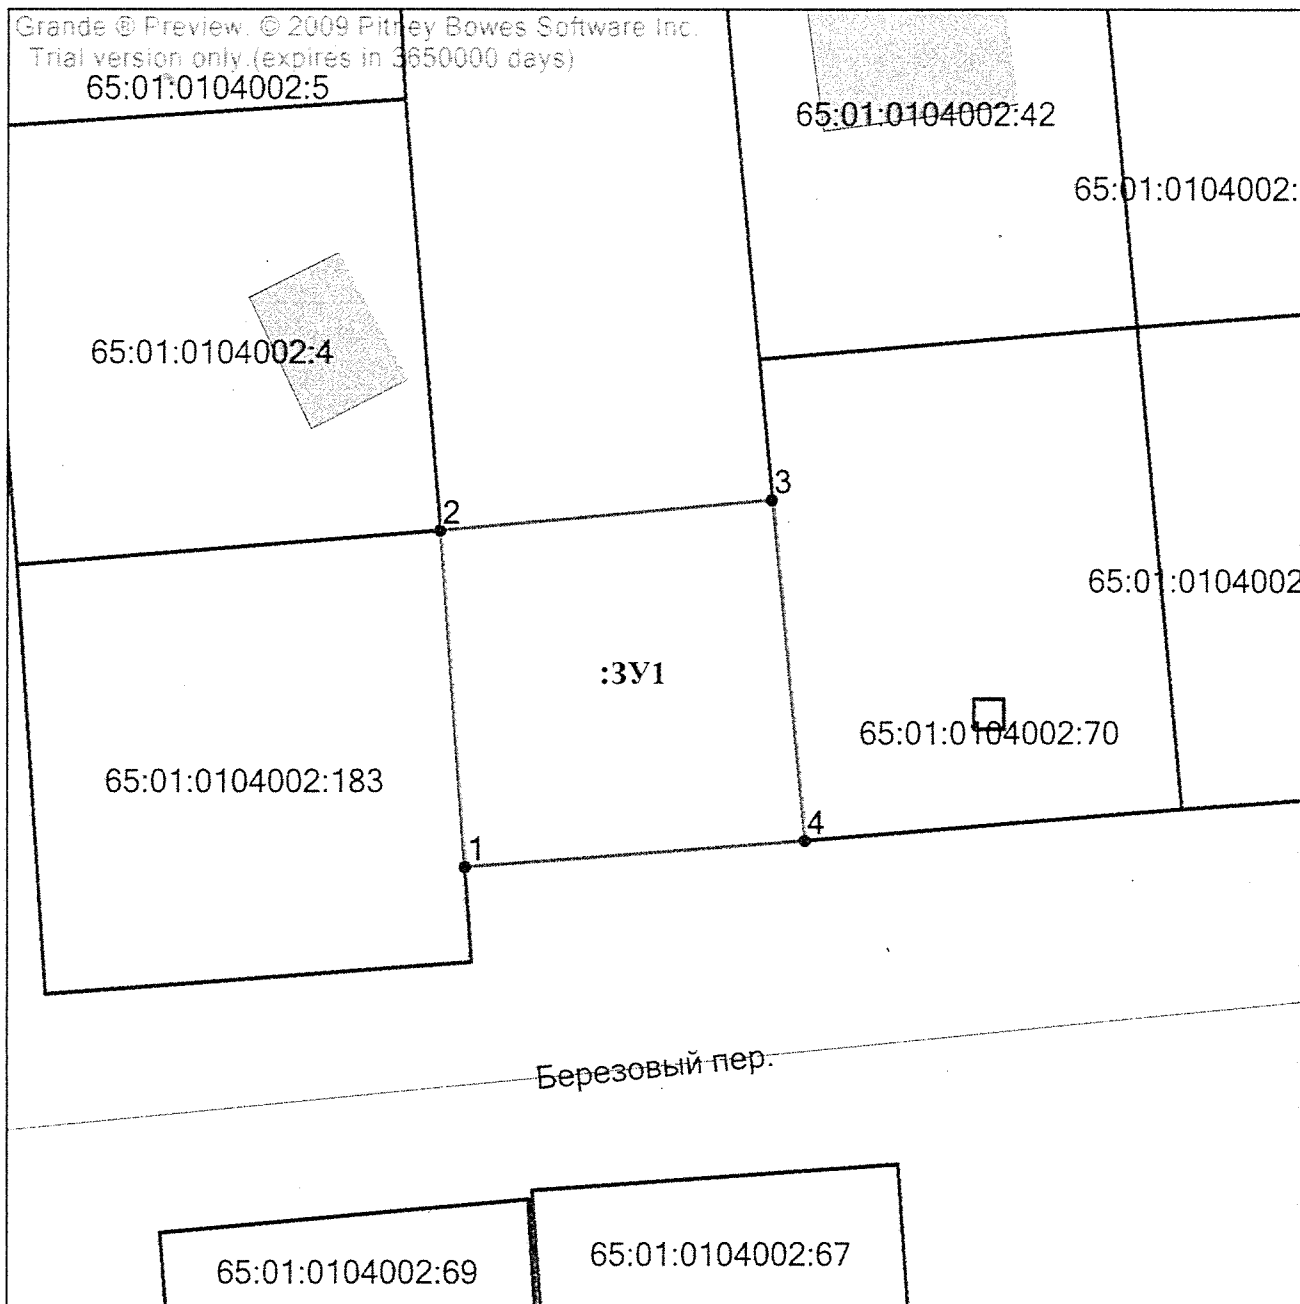

**Схема расположения земельного участка или
земельных участков на кадастровом плане территории**

Масштаб: 1:500

Условные обозначения:	
:ЗУ1	образуемый земельный участок
-----	границы земельных участков, имеющиеся в ГКН
-----	границы образуемого земельного участка