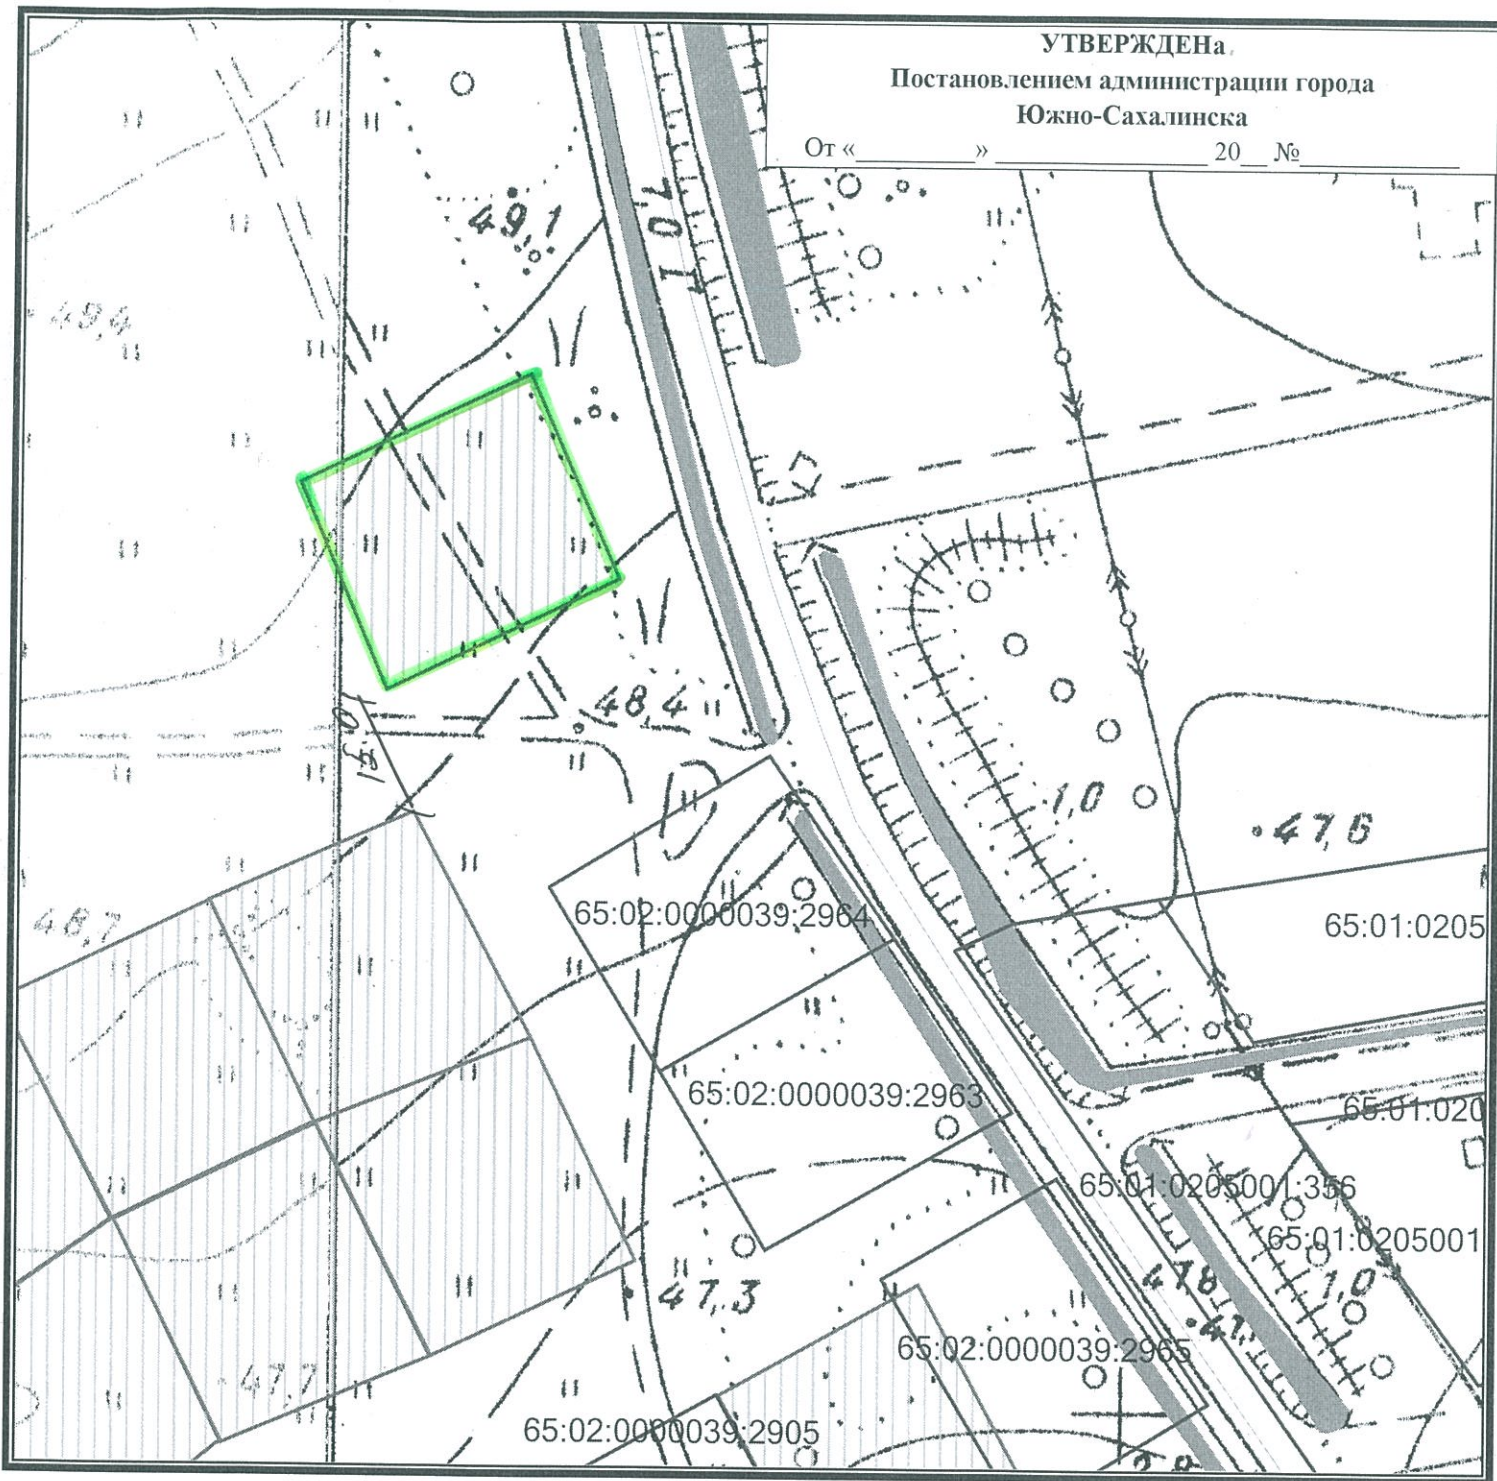

СХЕМА РАСПОЛОЖЕНИЯ ЗЕМЕЛЬНОГО УЧАСТКА ИЛИ ЗЕМЕЛЬНЫХ УЧАСТКОВ

кадастровый квартал 65:02:0000039

Площадь: 1000 кв.м.

Масштаб: 1:1000

	ДАГИЗ города Южно-Сахалинска		Лист:	1	Листов:	2
	Составил:	М. А. Федотова	Заказчик:			
Проверил:	Л.С. Шиш	Местоположение: Сахалинская область, г. Южно-Сахалинск, северо-западнее СНТ "Элита"				