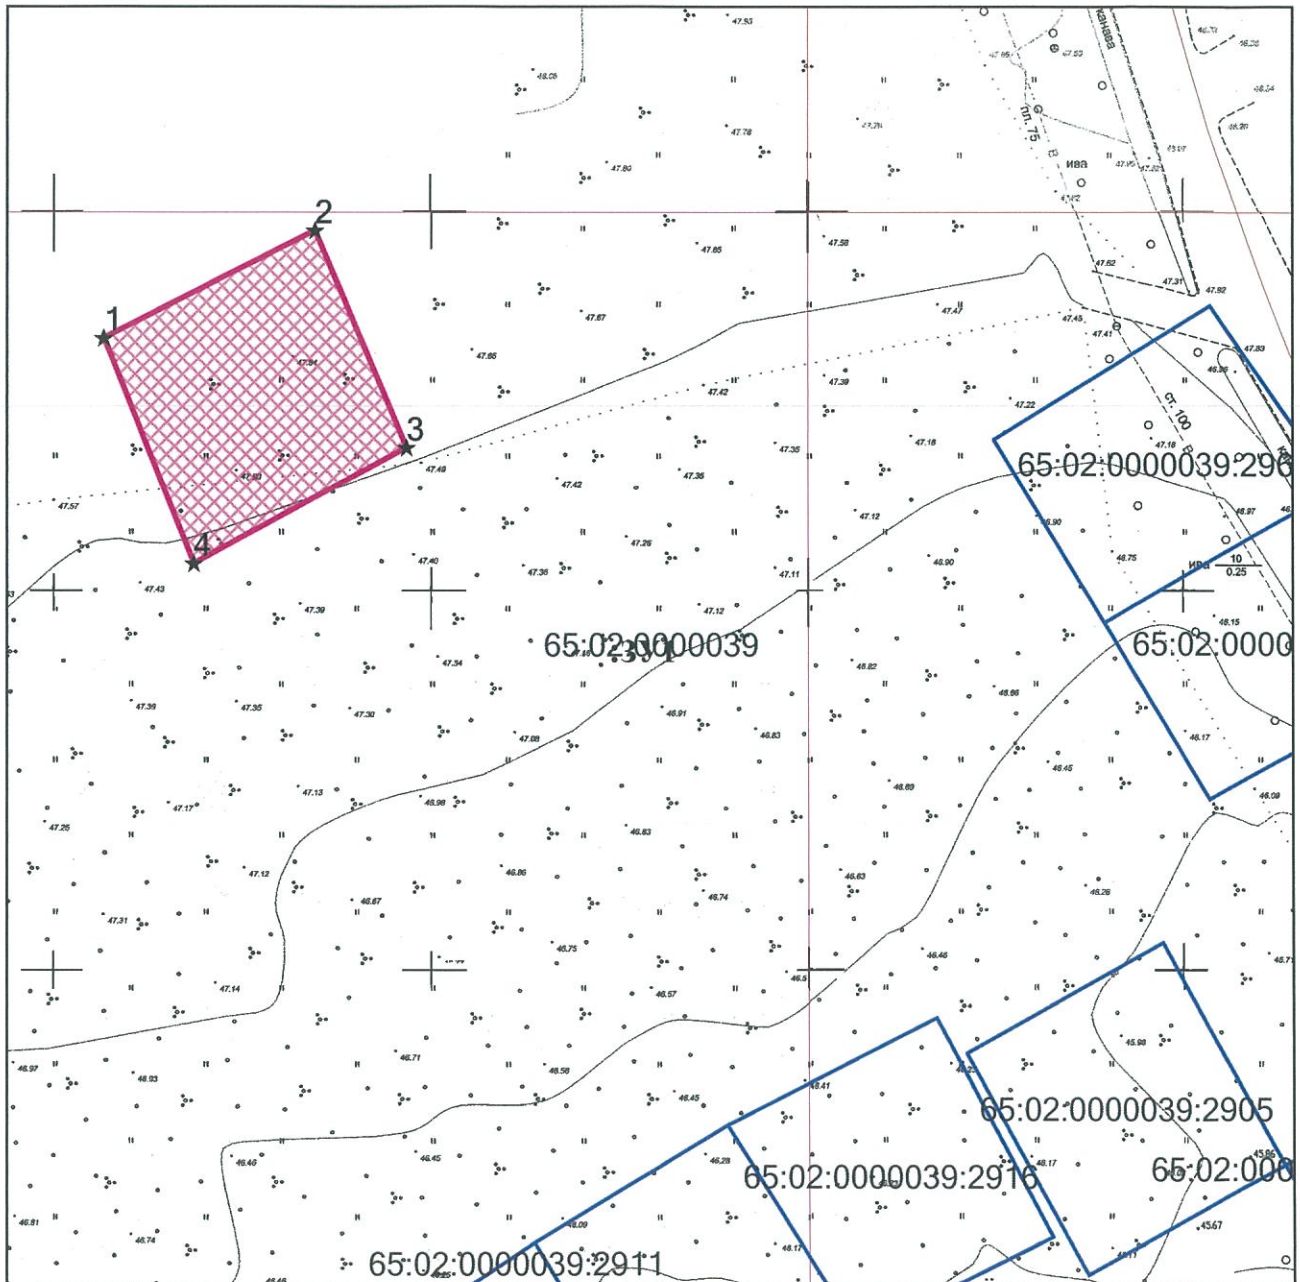

УТВЕРЖДЕНА

постановлением администрации
города Южно-Сахалинска

от _____ № _____

Схема расположения земельного участка или
земельных участков на кадастровом плане территории

Масштаб: 1:1000

Условные обозначения:	
:ЗУ1	образуемый земельный участок
65:02:0000039:2911	кадастровый номер земельного участка
	границы земельных участков, имеющиеся в ГКН
	границы образуемого земельного участка

Условный номер земельного участка: :ЗУ1		
Площадь земельного участка: 1000 кв.м.		
Обозначение характерных точек границ	Координаты, м	
	X	Y
1	2	3
1	4406.50	11483.36
2	4434.60	11497.59
3	4446.74	11468.92
4	4418.56	11453.58