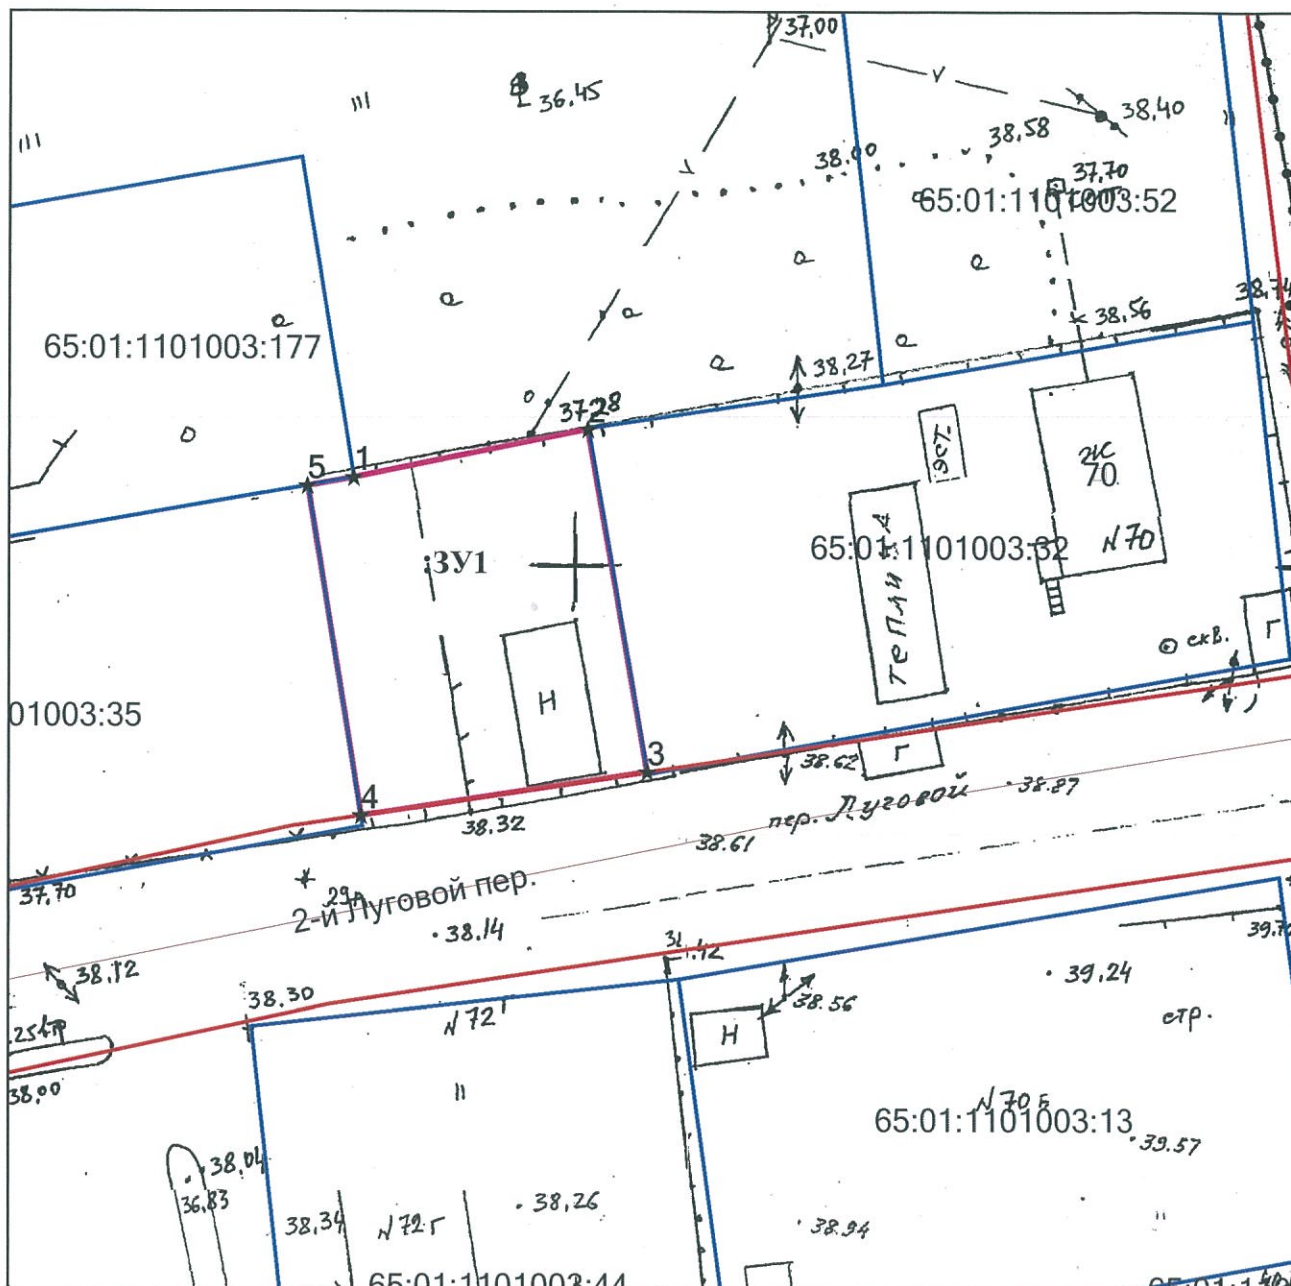

## Схема расположения земельного участка или земельных участков на кадастровом плане территории

Масштаб: 1:500

|   |   |
|---|---|
| Условные обозначения:   |   |
| :ЗУ1  | образуемый земельный участок                |
| 65:01:1101003:32  | кадастровый номер земельного участка        |
|  | границы земельных участков, имеющиеся в ГКН |
|  | границы образуемого земельного участка      |

|  |               |   |
|--|---------------|---|
| Условный номер земельного участка: :3У1    |               |   |
| Площадь земельного участка: 429 кв.м.      |               |   |
| Обозначение<br>характерных точек<br>границ | Координаты, м |   |
|  | X             | Y |
| 1  | 2             | 3 |