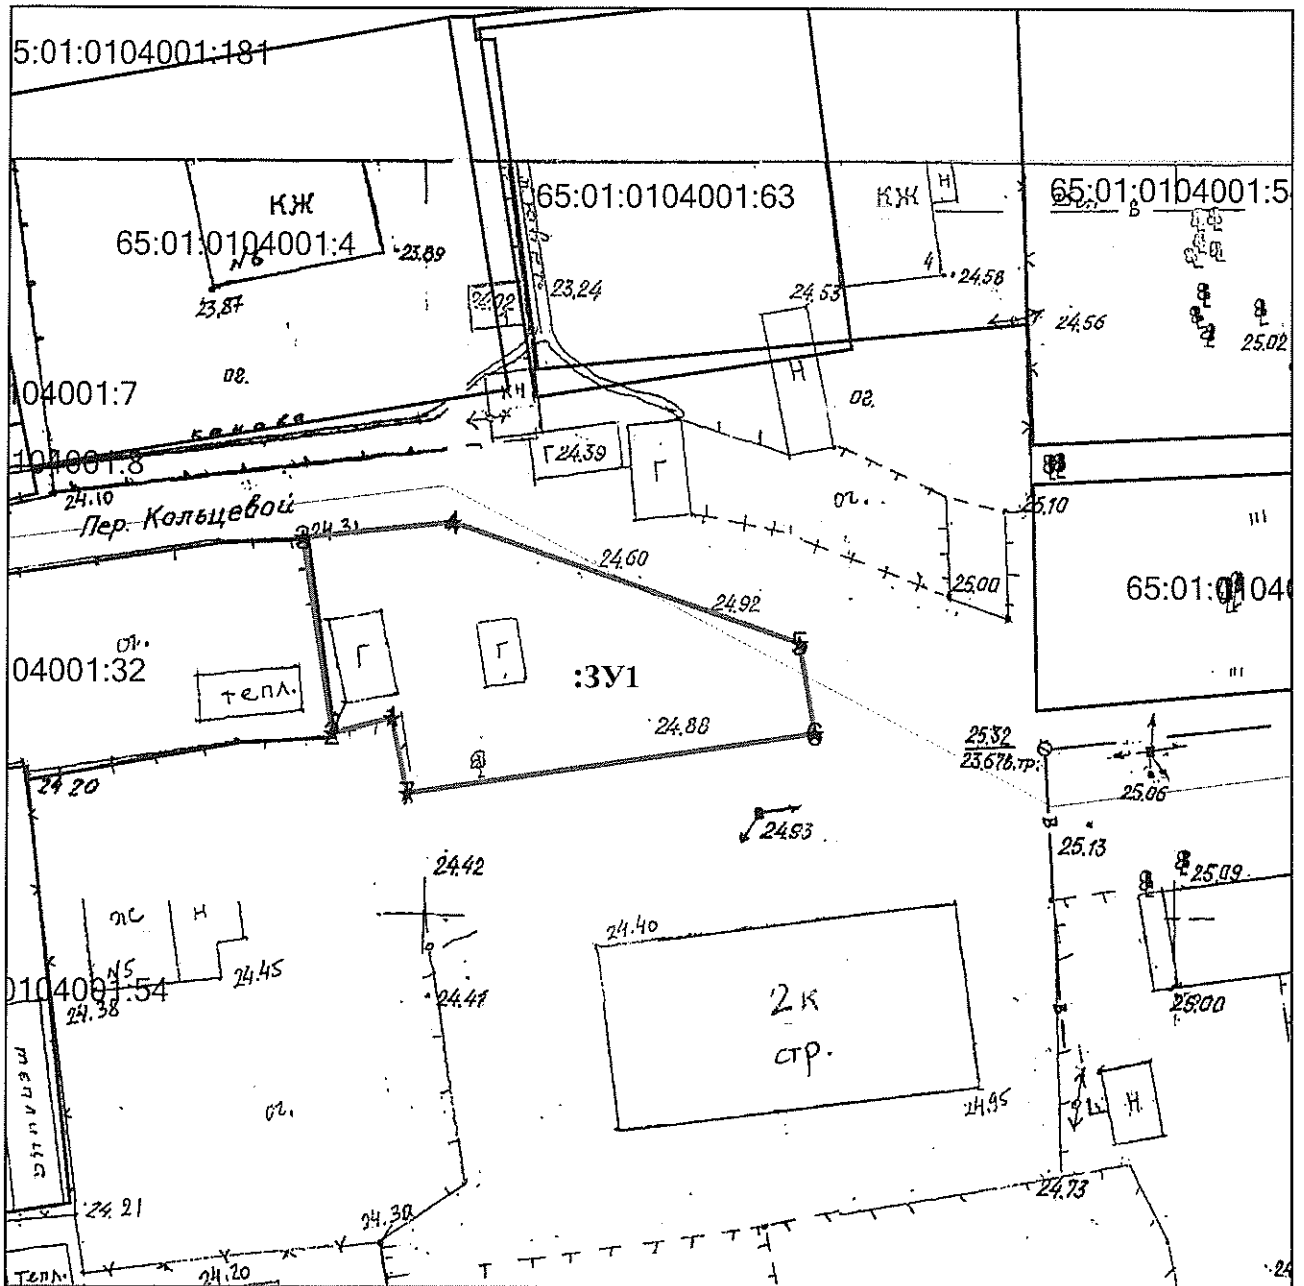

УТВЕРЖДЕНА

постановлением администрации
города Южно-Сахалинска

от _____ № _____

Схема расположения земельного участка или
земельных участков на кадастровом плане территории

Масштаб: 1:500

Условные обозначения:	
:ЗУ1	образуемый земельный участок
65:01:0104001:32	кадастровый номер земельного участка
—	границы земельных участков, имеющиеся в ГКН
—	границы образуемого земельного участка

Условный номер земельного участка: :ЗУ1		
Площадь земельного участка: 408 кв.м.		
Обозначение характерных точек границ	Координаты, м	
	X	Y
1	2	3
1	9048.00	8963.00
2	9044.00	8962.00
3	9042.00	8975.00
4	9052.00	8976.00
5	9075.00	8968.00
6	9076.00	8962.00
7	9049.00	8958.00