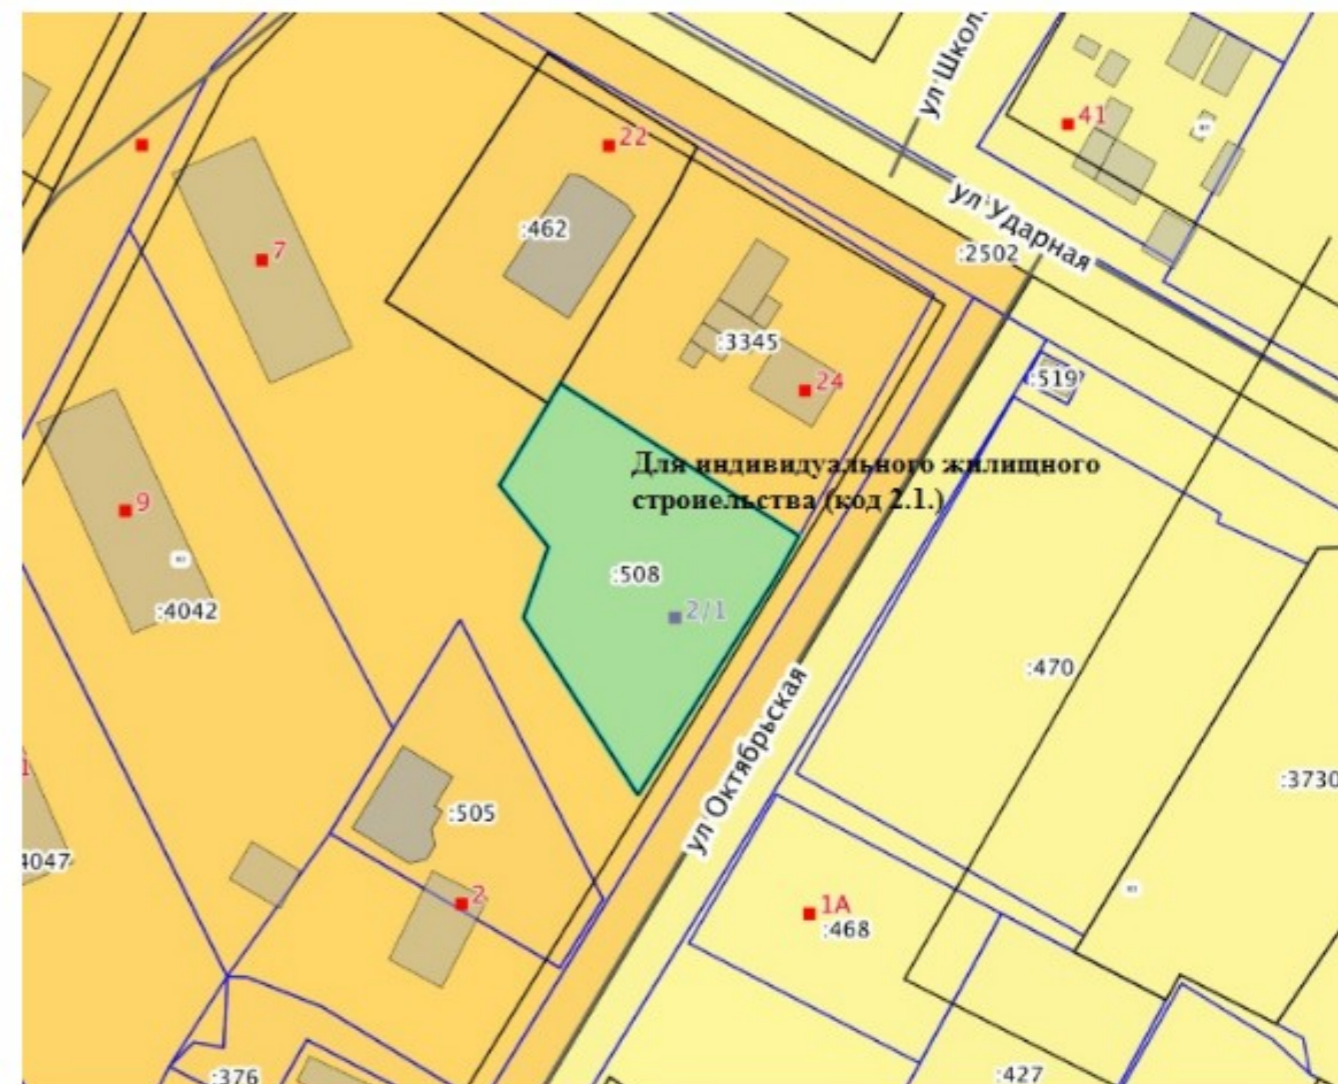

1. «Среднеэтажная жилая застройка» (код 2.5) в отношении земельного участка, расположенного по адресу: г. Южно-Сахалинск, с. Дальнее, ул. Ударная, 18.

2. «Для индивидуального жилищного строительства» (код 2.1) в отношении земельного участка с кадастровым номером 65:02:0000044:508, расположенного по адресу: г. Южно-Сахалинск, г. Южно-Сахалинск, с. Дальнее.

До

■ - испрашиваемый земельный участок

После

■ - испрашиваемый земельный участок