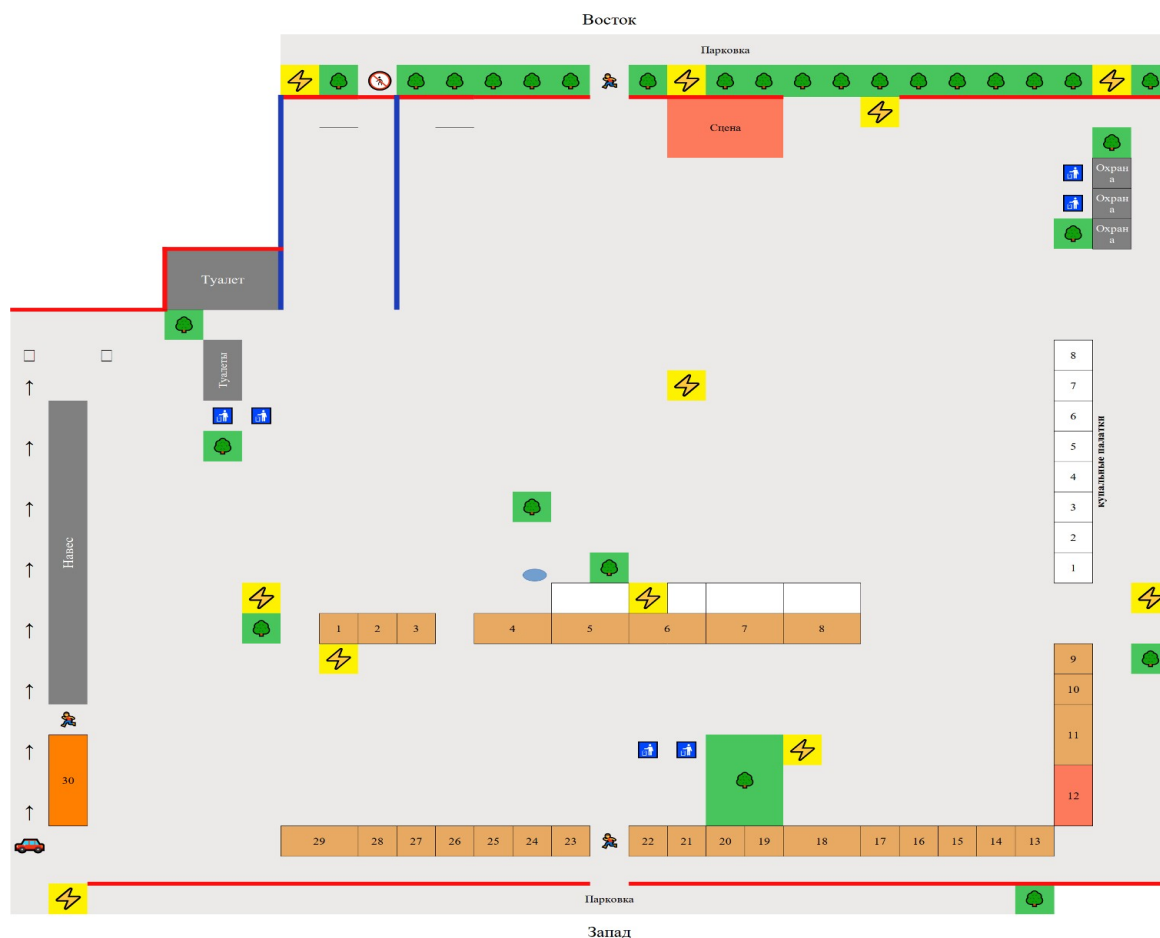

Схема размещения торговых мест на ярмарке

Размер платы за предоставление торгового места

Торговое место	№ торгового места	Группа товаров	Размер платы руб./сутки
 Размер 6х3м.	№4, №5, №6, №7, №8, №11, №12, №18, №29, №30	Непродовольственные товары, продовольственные товары	575,25
 Размер 3х3м.	№ 1, №2, №3, №9, №10, №13, №14, №15, №16, №17, №19, №20, №21, №22, №23, №24, №25, №26, №27, №28	Непродовольственные товары, продовольственные товары, бытовые услуги	383,50
Торговое место менее 10 кв.м. (без подключения к электроэнергии)		Непродовольственные товары, продовольственные товары,	191,80
Торговое место, более 20 кв. метров		Непродовольственные товары, продовольственные товары,	1150,5
Автомагазин, купава, торговая палатка, тележка, автомат		Непродовольственные товары, продовольственные товары,	306,8